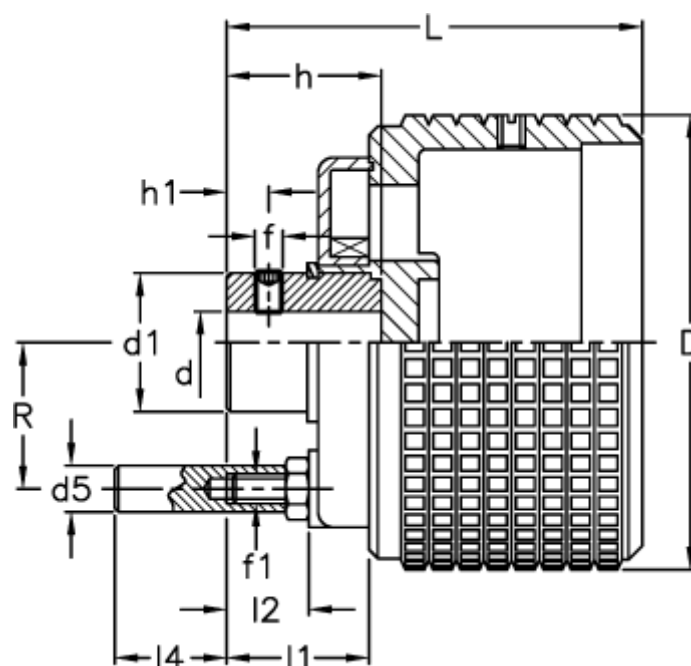

Varenummer: 2307030052
Beskrivelse: E+G Reguleringsgreb
MBT.80-PXX2-A10

Mål

D	= 79	L	= 58
d1	= 30	l1	= 20.0
d5	= 6	l2	= 12.0
d H7	= 10	l4	= 13.0
f	= M5	R	= 29
f1	= M4		
h	= 22		
h1	= 6		